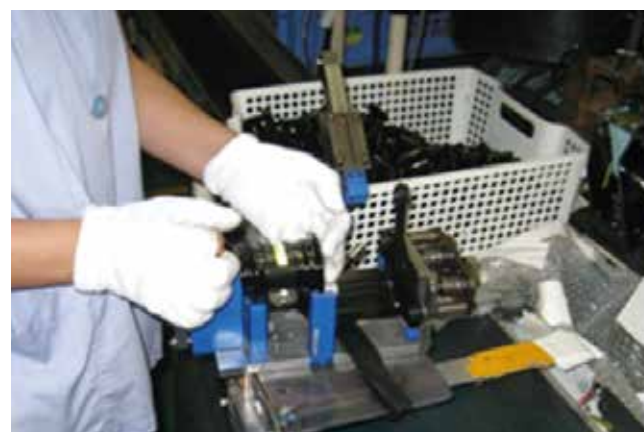

静電塗装工程フロー

治具掛

塗装

外観検査

組立て工程フロー

カチオン電着塗装・クランプ

静電塗装・EFIフィルター

組付け

形状検査
ネーム貼り付け

外観検査

組付け

形状検査・ネーム貼り

外観検査